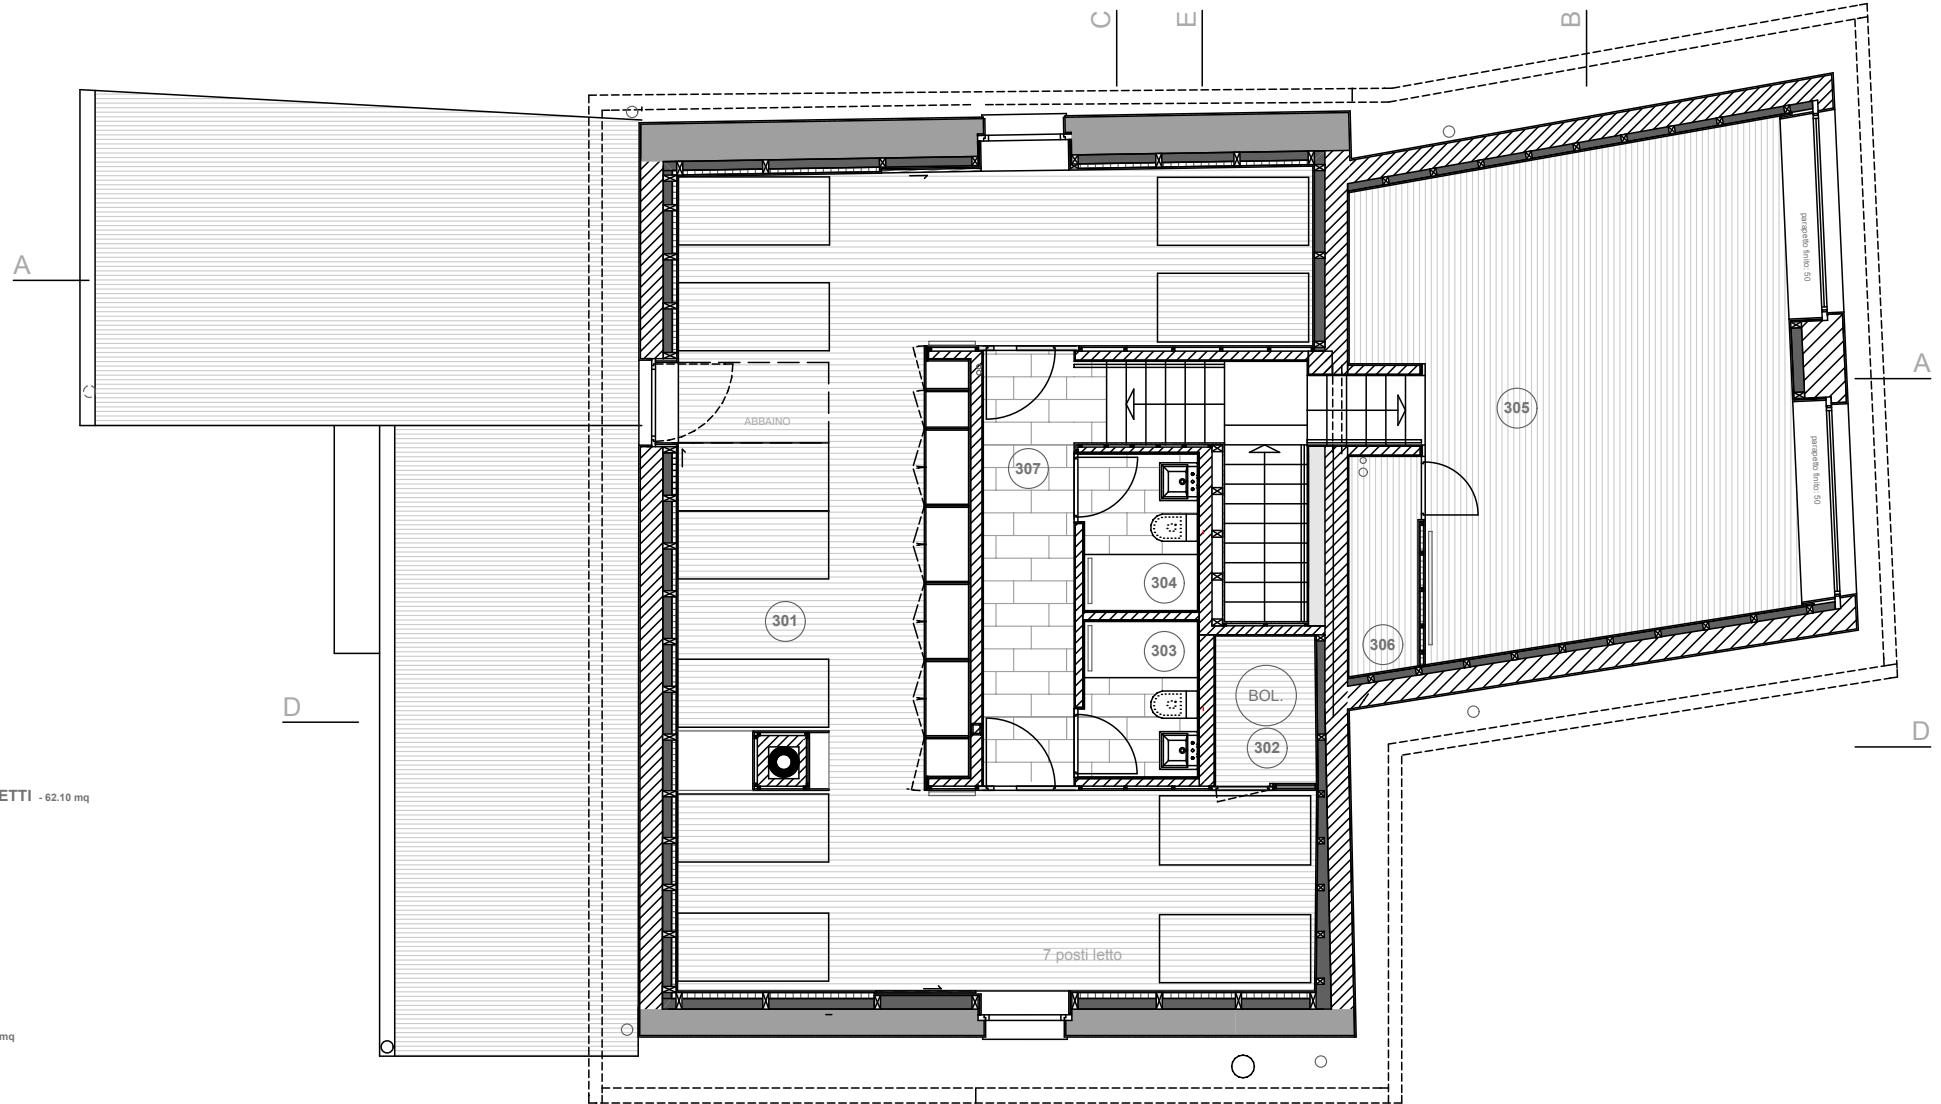

- 201 CAMERA 12 POSTI LETTI - 35.90 mq
- 202 CAMERA 6 POSTI LETTO - 18.76 mq
- 203 CAMERA 2 POSTI LETTO - 9.40 mq
- 204 CORRIDOIO E SCALA - 18.50 mq
- 205 CAMERA 12 POSTI LETTO - 38.60 mq
- 206 SERVIZI - 8.50 mq

SUPERFICIE DI PIANO LORDA 165.44 MQ  
POSTI LETTO DI PIANO 32

- 301 CAMERA 11 POSTI LETTI - 62.10 mq
- 302 DEPOSITO - 3.30 mq
- 303 DOCCIA 1 - 3.03 mq
- 304 DOCCIA 2 - 3.03 mq
- 305 SPAZIO GIOCHI - 27.30 mq
- 306 DEPOSITO - 2.6 mq
- 307 CORRIDOIO+SCALA - 7.16 +6.70 (SCALA) mq

POSTI LETTO DI PIANO 11